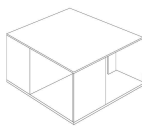

## SCHEMA'S

### SQUARE CORNER

60cm x 60cm H 42cm  
23,62" x 23,62" H 16,54"

60cm x 60cm H 70cm  
23,62" x 23,62" H 27,56"

### SQUARE CENTRAL

100cm x 100cm H 34cm  
39,37" x 39,37" H 13,39"

### RECTANGULAR CENTRAL

85cm x 125cm H 34cm  
33,46" x 49,21" H 13,39"