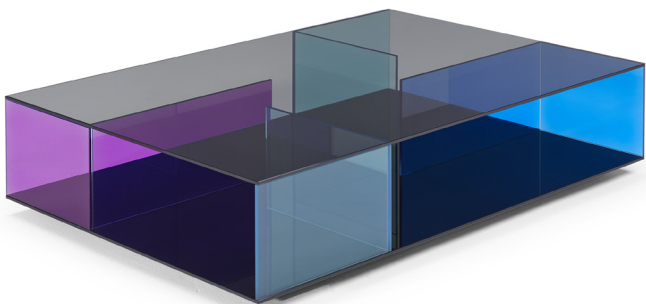

■ T140V00

■ T140V41

■ T140VX1

■ T140VM1

■ T140VH3

■ T140VM4

## SCHEMA'S

### SQUARE CORNER

60cm x 60cm H 42cm  
23,62" x 23,62" H 16,54"

60cm x 60cm H 70cm  
23,62" x 23,62" H 27,56"

### SQUARE CENTRAL

100cm x 100cm H 34cm  
39,37" x 39,37" H 13,39"