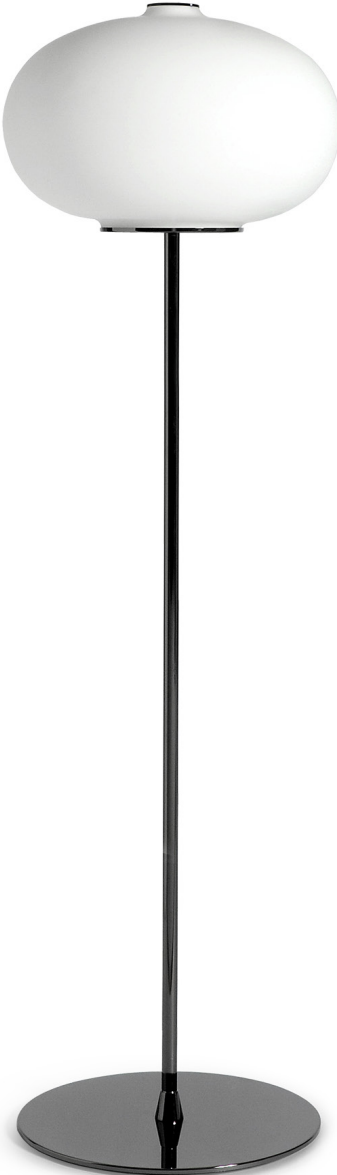

■ L468PN_ (*)

■ L468AN_ (*)

■ L468XN_ (*)

SCHEMA'S

STAND LAMP

38cm H 172cm
14,96" H 67,72"

ABAT JOUR

38cm H 28cm
14,96" H 11,02"

SHORT STAND LAMP

38cm H 132cm
14,96" H 51,97"

FINISHINGS

Frame finishing

GLOSSY BLACK

Lampshade finishing

WHITE